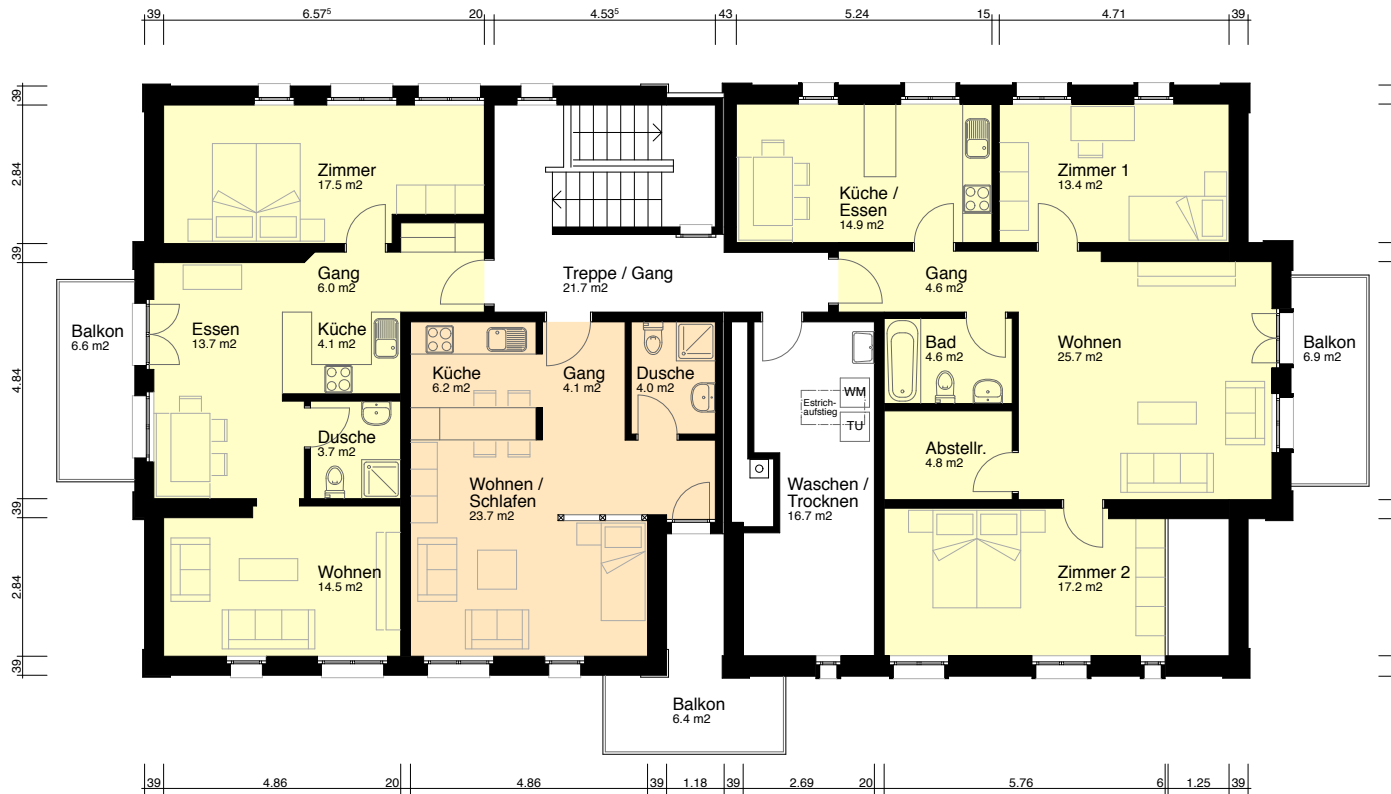

# DACHGESCHOSS

**2 1/2 Zi.-Wohnung 3.1**  
 Nettowohnfläche 60.0 m<sup>2</sup>

**1 Zi.-Wohnung 3.2**  
 Nettowohnfläche 38.1 m<sup>2</sup>

**3 1/2 Zi.-Wohnung 3.3**  
 Nettowohnfläche 85.9 m<sup>2</sup>

MFH Forstegg 9466 Sennwald